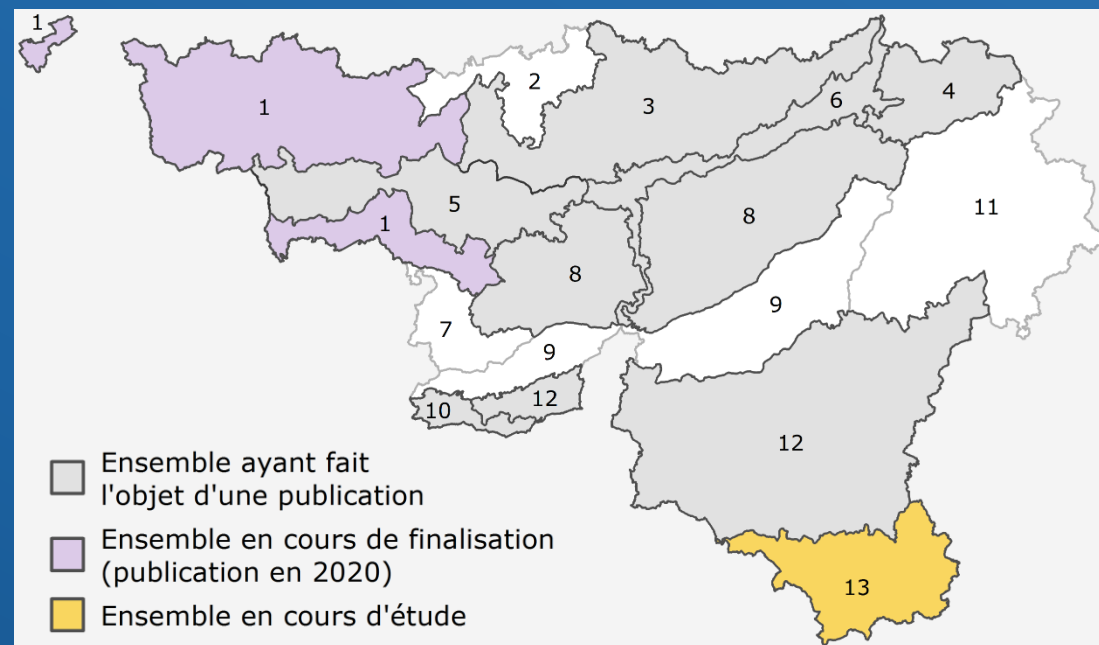

*Conférence Permanente
du Développement
Territorial*

Collection « Atlas des paysages de Wallonie »

Trajectoires des paysages

SDT et scénarios d'évolution

Six volumes parus, correspondant à un ou deux ensemble(s) paysager(s) :

Tome 1 – L'Entre-Vesdre-et-Meuse (EP n°4)

Tome 2 – Les Plateaux brabançon et hesbignon (EP n°3)

Tome 3 – Le Plateau condrusien (EP n°8)

Tome 4 – La Haine et la Sambre (EP n°5)

Tome 5 – L'Ardenne centrale et la Thiérache (EP n°10 et 12)

Tome 6 – La Vallée de la Meuse (EP n°6)

Et deux volumes à paraître prochainement :

Tome 7 (en cours de finalisation) – La Plaine et le bas-plateau hennuyers (EP n°1)

Tome 8 (en préparation) – Les Côtes lorraines (EP n°13)