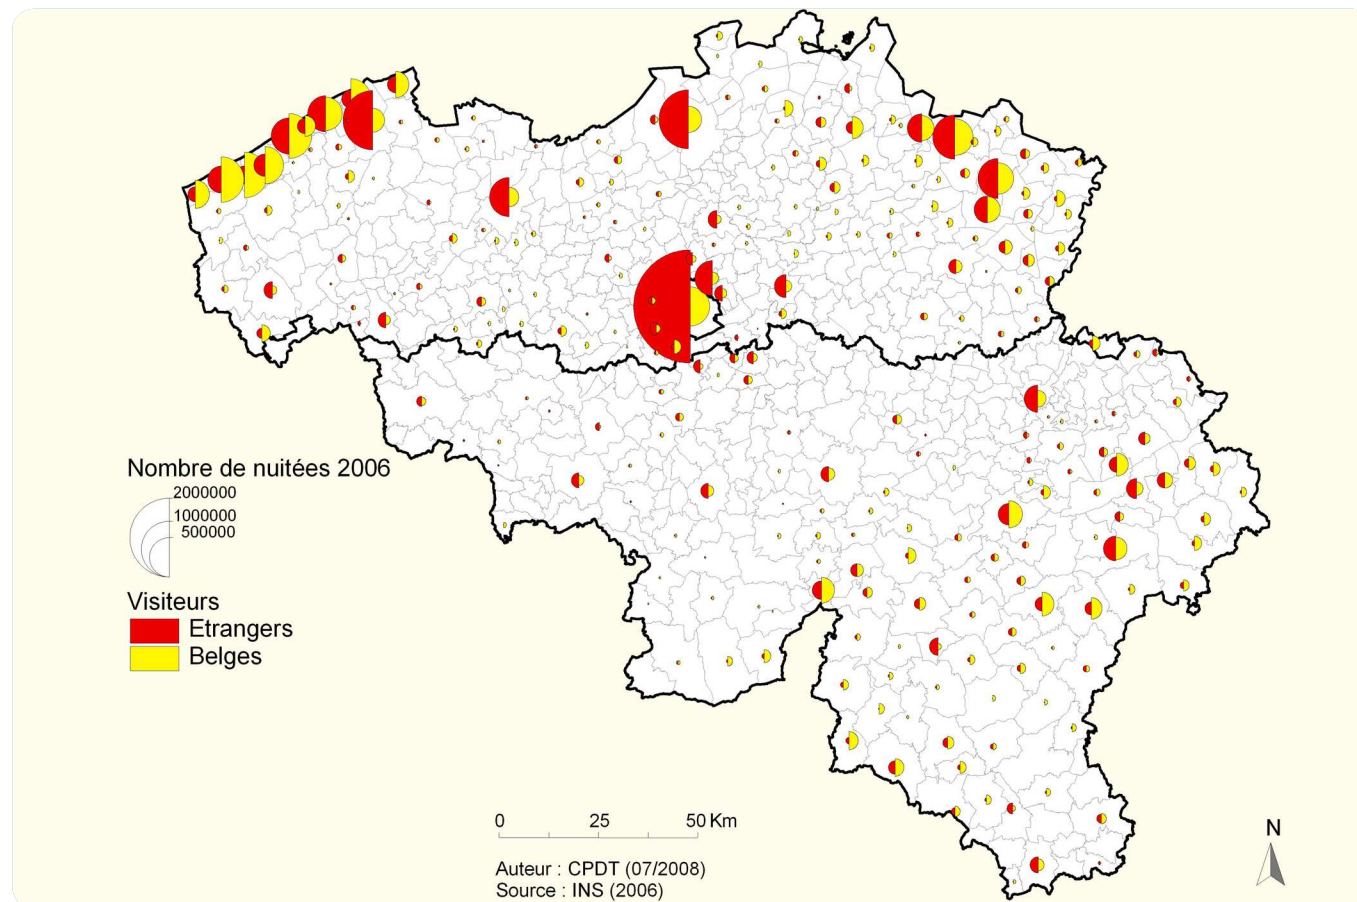

La fréquentation touristique en Belgique

Les quatre régions touristiques principales sont les villes historiques, la côte, les Ardennes et la Campine.

La carte de la fréquentation touristique montre des nuances importantes par rapport à celle de l'offre d'hébergement. La suprématie de la côte sur les Ardennes est plus nette (18 % des nuitées, contre 13 % pour les Ardennes, près de 15 % avec les Cantons de l'Est), les taux d'occupation apparaissant supérieurs à la côte, en particulier en matière de camping. La clientèle de la côte est très spécifiquement belge. La fréquentation de la Campine est du même ordre de grandeur que celle des Ardennes, et un peu plus le fait d'étrangers, essentiellement néerlandais, tout comme dans les Ardennes d'ailleurs. La suprématie de la fréquentation étrangère est très forte dans les villes d'art et à Bruxelles, qui totalisent ensemble 25 % des nuitées du pays (37 % des nuitées d'étrangers), ce pourcentage étant évidemment nettement supérieur en termes de valeur ajoutée, puisqu'il s'agit ici essentiellement d'hôtellerie, souvent de haut de gamme.

Fréquentation touristique des Belges et des étrangers, en Belgique (2006)

La fréquentation touristique en Belgique

Niveau spatial :

Communes.

Données utilisées :

- Nombres de nuitées touristiques des Belges 2006
- Nombres de nuitées touristiques des étrangers 2006