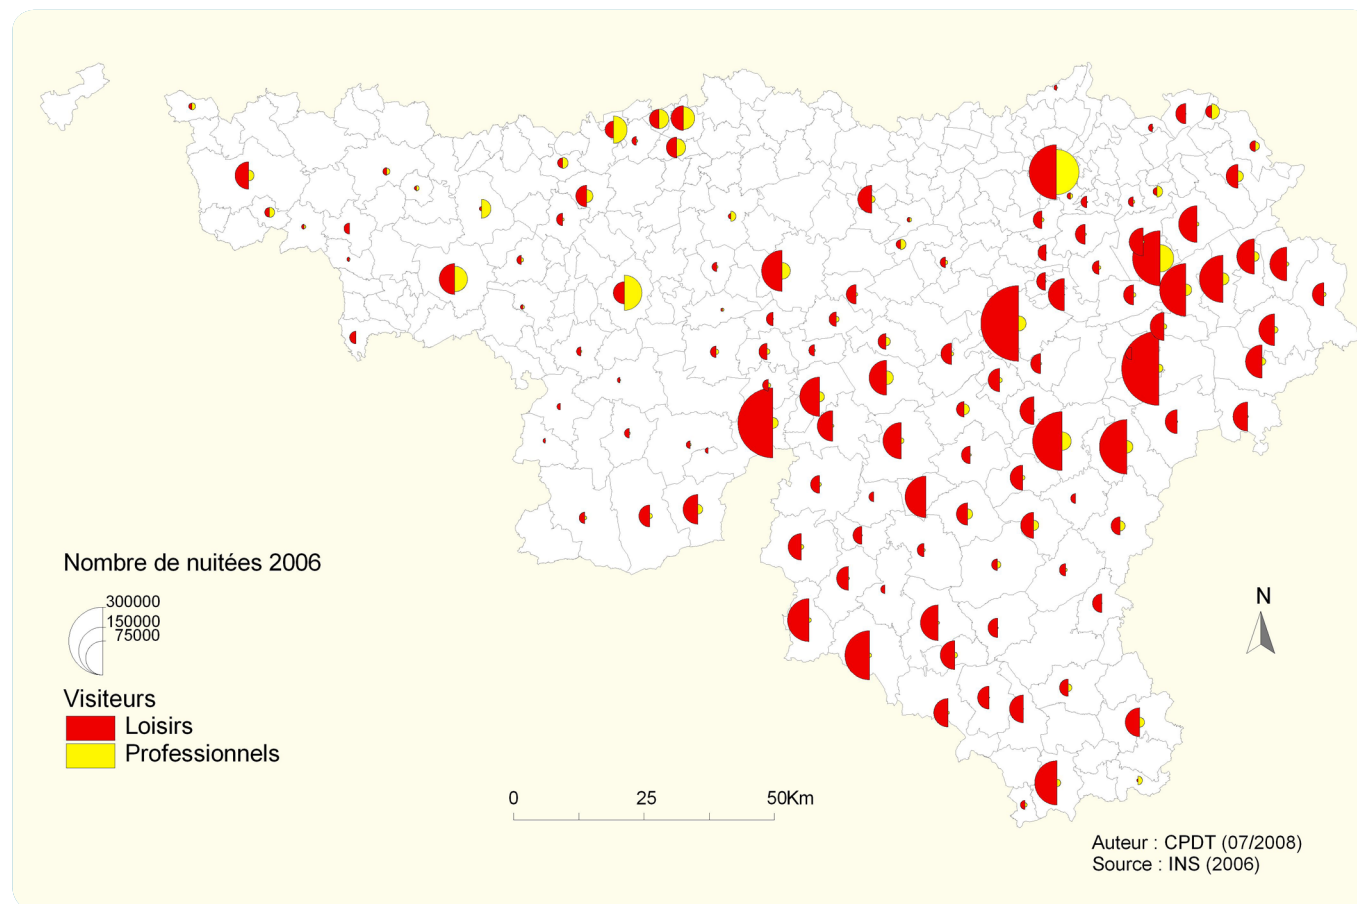

## La fréquentation touristique en Wallonie

Le tourisme en Wallonie est essentiellement un tourisme de loisirs dans les Ardennes, avec les plus fortes fréquentations dans les vallées de la Meuse (Hastière) et du Condroz (Durbuy), ainsi que sur les bordures du massif ardennais, boisées et fortement entaillées (Vielsalm, La Roche, Houffalize, la Basse-Semois). La fréquentation touristique est favorable aussi autour du plateau des Hautes Fagnes et dans le sud de la Communauté germanophone. Elle est en revanche plus faible sur le haut plateau ardennais, ainsi qu'en Entre-Sambre-et-Meuse, malgré la présence des barrages de l'Eau d'Heure et la qualité des paysages de la Calestienne. Spa est la seule localité des Ardennes qui draine du tourisme d'affaires.

La fréquentation des villes wallonnes est basse, même à Liège, et surtout à Mons et Tournai. Des hôtels implantés dans le Brabant wallon proche de Bruxelles accueillent une clientèle d'affaires, mais aussi des touristes visitant la capitale.

## La fréquentation touristique en Wallonie.

### Niveau spatial :

Communes.