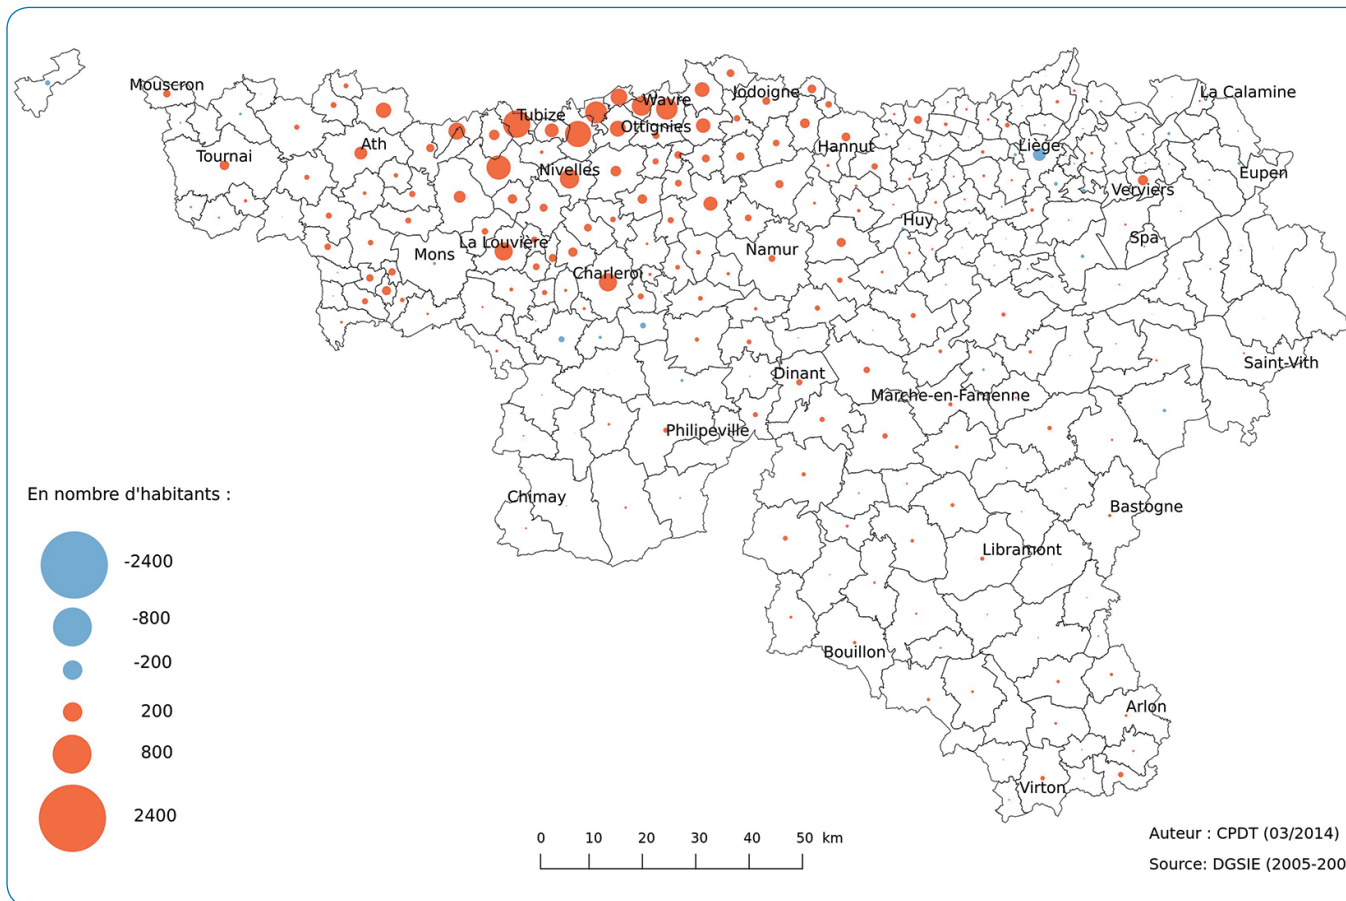

Solde migratoire avec Bruxelles, en Wallonie

Solde migratoire annuel moyen avec la Région de Bruxelles-Capitale entre 2005 et 2009, en volume

Presque toutes les communes wallonnes ont un solde migratoire positif aux dépens de la Région de Bruxelles-Capitale. Les personnes qui quittent Bruxelles s'installent principalement dans les communes du Brabant wallon les plus proches de Bruxelles, mais aussi dans le nord du Hainaut, jusque Ath, le long de l'autoroute A8. Une émigration bruxelloise nette se dirige aussi vers des communes qui possèdent un parc de logements ouvriers importants, à bas prix, ce qui, plutôt qu'une véritable relégation, rend compte vraisemblablement aussi d'une population bruxelloise, souvent d'origine immigrée, en voie d'ascension sociale (Tubize, Braine-le-Comte, Charleroi, La Louvière, voire le Borinage et même Verviers).

Le bilan migratoire est faiblement positif avec Namur, mais négatif avec Liège, ce qui traduit une nature différente des rapports entre la capitale et Liège.

Solde migratoire avec Bruxelles, en Wallonie

Niveau spatial:

Communes.

Procédé utilisé pour l'élaboration de l'indicateur et mode de calcul:

Moyenne annuelle (sur la période 2005-2009), du nombre de personnes qui emménagent dans une commune en quittant la Région de Bruxelles-Capitale moins le nombre de personnes qui déménagent de la commune vers la Région de Bruxelles-Capitale.

Méthode de classification:

Cercles de surface proportionnelle au solde migratoire annuel entre 2005 et 2009.

Données utilisées:

- Entrées par commune en provenance de la Région de Bruxelles-Capitale à la date de migration;
- Sorties par commune à destination de la Région de Bruxelles-Capitale à la date de migration.